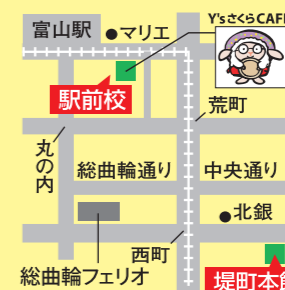

## 体操

持ち物/運動しやすい服装・運動靴・水筒・タオル

[35～45分] 定員10名

	2月		3月
堤町本館2Fスタジオ	13(火)	17(土)	17(土)
新年少	15:45～	10:45～	10:45～
新年中・年長	16:30～	11:30～	11:30～
新小1～2年	17:15～	13:30～	13:30～
新小3～6年	17:15～	14:30～	14:30～

## サッカー

持ち物/運動しやすい服装・運動靴・水筒・タオル

[105分]

	3月
中央クラス	16(金)
堤町本館2Fスタジオ	17:30～19:15

※上記以外でも、通常クラスにて無料体験できます。(要予約)

公益財団法人